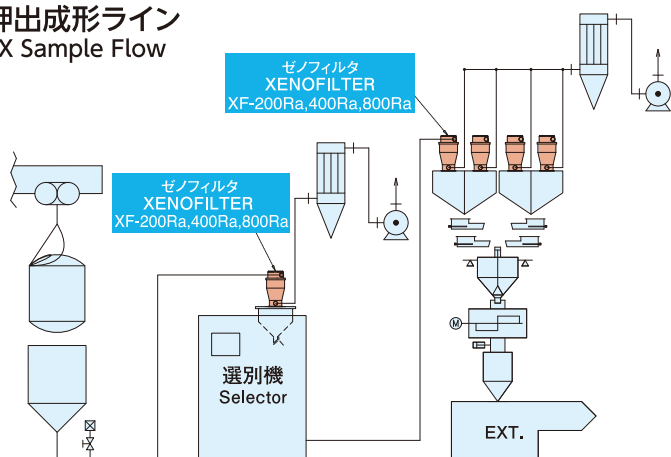

押出成形ライン
EX Sample Flow

*本カタログに記載の仕様等は、改良のため予告なく変更することがありますのでご了承ください。
*取扱の際は、必ず説明書をよくお読みの上ご使用ください。

*These specifications are subject to change without notice.
*Please read the instruction manual carefully before use.

右記のQRコードからアクセスください。→

粉粒体用機器&システム

KAWATA 株式会社 **カワタ** www.kawata.cc

カワタ 検索

本社 / 〒550-0011 大阪市西区阿波座 1-15-15 第一協業ビル Tel.06-6531-8211 Fax.06-6531-8216

営業所 / ●仙 台 :Tel.022-308-6361 Fax.022-308-6364

●南関東 :Tel.046-229-6828 Fax.046-229-6810

●大 阪 :Tel.06-6531-8011 Fax.06-6531-8216

工場 / ●東 京 :Tel.048-224-4447 Fax.048-224-0153

サービス部 / ●東京サービス :Tel.048-224-4447 Fax.048-224-0153

●北関東サービス :Tel.027-310-1701 Fax.027-321-4353

●名古屋サービス :Tel.052-918-7530 Fax.052-911-7490

●埼 玉 :Tel.048-224-0008 Fax.048-224-0090

●静 岡 :Tel.054-287-2040 Fax.054-287-2344

●広 島 :Tel.082-568-0541 Fax.082-263-5492

●大 阪 :Tel.06-6657-0858 Fax.06-6657-0894

●大阪サービス :Tel.06-6657-0858 Fax.06-6657-0894

●南関東サービス :Tel.046-229-6828 Fax.046-229-6810

●広島サービス :Tel.082-568-0541 Fax.082-263-5492

●東 京 :Tel.03-3523-5680 Fax.03-3523-5682

●名古屋 :Tel.052-918-7510 Fax.052-911-3450

●九 州 :Tel.092-412-6767 Fax.092-412-6591

●三 田 :Tel.079-563-6933 Fax.079-563-6947

●仙台サービス :Tel.022-308-6361 Fax.022-308-6364

●静岡サービス :Tel.054-287-2040 Fax.054-287-2344

●九州サービス :Tel.092-412-6767 Fax.092-412-6591

海外拠点 / 中国・台湾・タイ・ベトナム・マレーシア・シンガポール・インドネシア・フィリピン・アメリカ・インド・メキシコ

Total Systems Engineer

KAWATA MFG. CO., LTD.

HEAD OFFICE /Phone.81-6-6531-8211 Fax.81-6-6531-8216

INTERNATIONAL DIVISION /Phone.81-6-6531-2914 Fax.81-6-6531-8216

SALES OFFICE

1. (CHINA) KAWATA MACH. MFG. (SHANGHAI) CO., LTD.
   □ Shanghai Office /Phone.86-21-6289-8989
   □ Dalian Office /Phone.86-411-8753-8921
   □ Tianjin Office /Phone.86-22-2370-7800
   □ Shenzhen Office /Phone.86-755-8229-5250
   □ Guangzhou Office /Phone.86-20-3402-5200
2. (HONG KONG) KAWATA MACHINERY(HK) LTD.
   /Phone.852-3118-1326
3. (TAIWAN R.O.C) TAIWAN KAWATA CO., LTD.
   /Phone.886-3-534-1847
4. (THAILAND) KAWATA (THAILAND) CO., LTD.
   /Phone.66-2-692-1331

1. (VIETNAM) KAWATA (THAILAND) CO., LTD.
   □ Hanoi Representative Office /Phone.84-4-2225-0155
   □ Ho Chi Minh Representative Office /Phone.84-9-6290-2503
2. (MALAYSIA) KAWATA MARKETING, SDN. BHD.
   /Phone.60-6-765-8628
3. (SINGAPORE) KAWATA PACIFIC PTE. LTD.
   /Phone.65-6286-8817
4. (INDONESIA) PT. KAWATA MARKETING INDONESIA
   /Phone.62-21-573-5232
5. (PHILIPPINES) KAWATA THAILAND CO., LTD. REPRESENTATIVE Office
   /Phone.63-917-312-0003

1. (U.S.A) KAWATA U.S.A., INC. /Phone.847-379-1449
2. (INDIA) PREVISION WORLD (INDIA) PVT. LTD.
   □ Delhi Office /Phone.91-11-4653-8972 □ Chennai Office /Phone.91-44-4273-8662
   □ Pune Office /Phone.91-20-6510-4700
3. (MEXICO) KAWATA-MACHINERY MEXICO S.A.de C.V. /Phone.52-442-277-4679
4. PLANT
   (CHINA) KAWATA MACH. MFG. (SHANGHAI) CO., LTD. /Phone.86-21-6289-8989
   (INDONESIA) PT. KAWATA INDONESIA /Phone.62-21-8984-4560