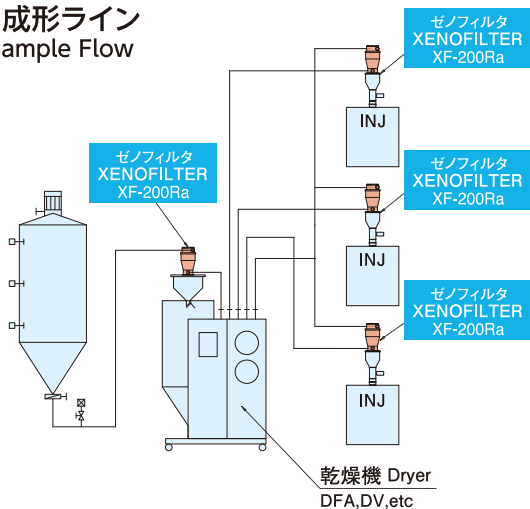

微粉・異物除去のメカニズム

Mechanism of separating dust and foreign particles

XF-200Ra/400Ra/800Ra (特殊対応)

イメージ図  
Images

外形寸法図 Dimensions

| 型式<br>Models | 直径(mm)<br>Diameter                                   | 高さ(mm)<br>Height | 質量(kg)<br>Weight |
|--------------|--|------------------|------------------|
| XF-800Ra     | *XF-800Raをご希望の場合は、お問い合わせください<br>*Contact us XF-800Ra |                  |                  |
| XF-400Ra     | φ266   | 441              | 10               |
| XF-200Ra     | φ163   | 325.5            | 5                |

成形ライン Flow

射出成形ライン  
INJ Sample Flow

押出成形ライン  
EX Sample Flow

\*本カタログに記載の仕様等は、改良のため予告なく変更することがありますのでご了承ください。  
\*取扱の際は、必ず説明書をよくお読みの上ご使用ください。

\*These specifications are subject to change without notice.  
\*Please read the instruction manual carefully before use.